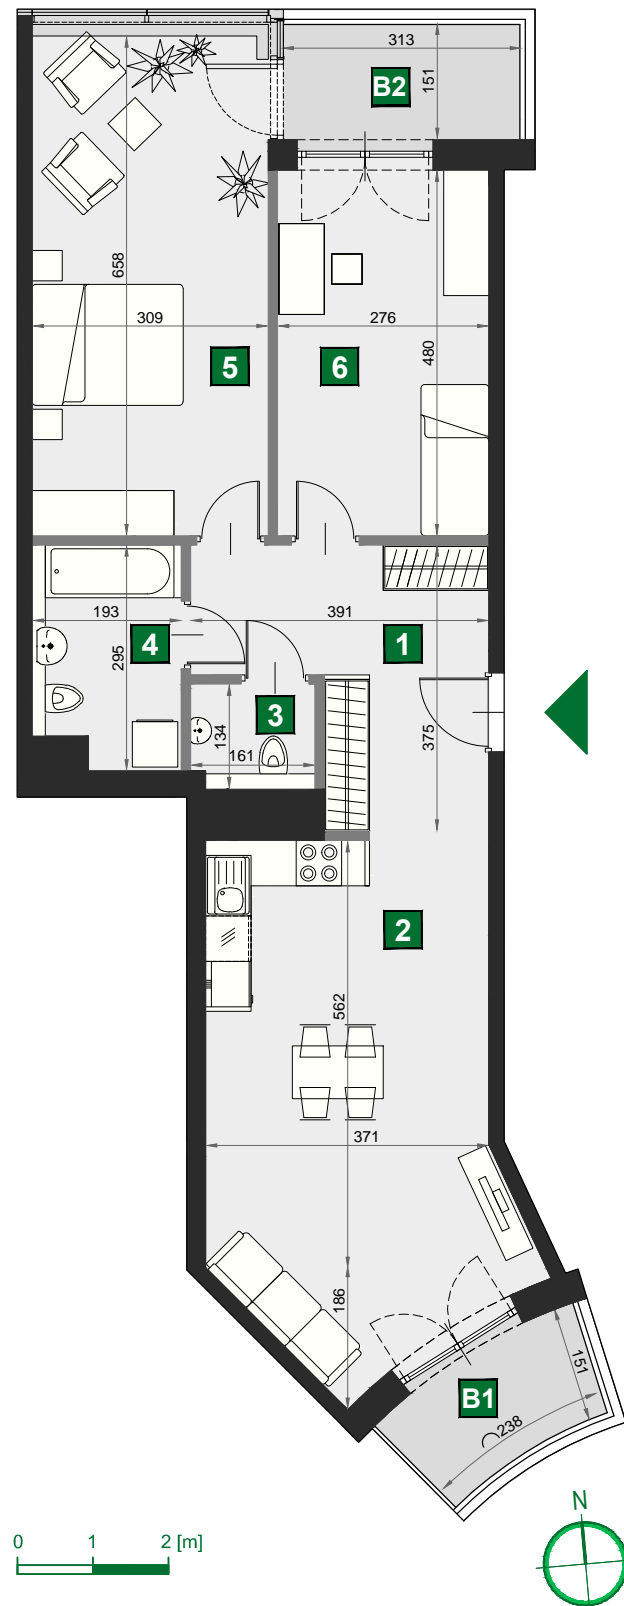

WIŚLANETARASY 2.0

B 136

budynek	A
piętro	6
mieszkanie	B 136
liczba pokoi	3

B1 balkon	4,13 m ²
B2 balkon	4,71 m ²
1 przedpokój	11,00 m ²
2 pokój dzienny z aneksem kuch.	25,75 m ²
3 wc	2,13 m ²
4 łazienka	5,37 m ²
5 sypialnia	20,29 m ²
6 sypialnia	13,25 m ²

powierzchnia	77,79 m ²
cena brutto	739 005 zł